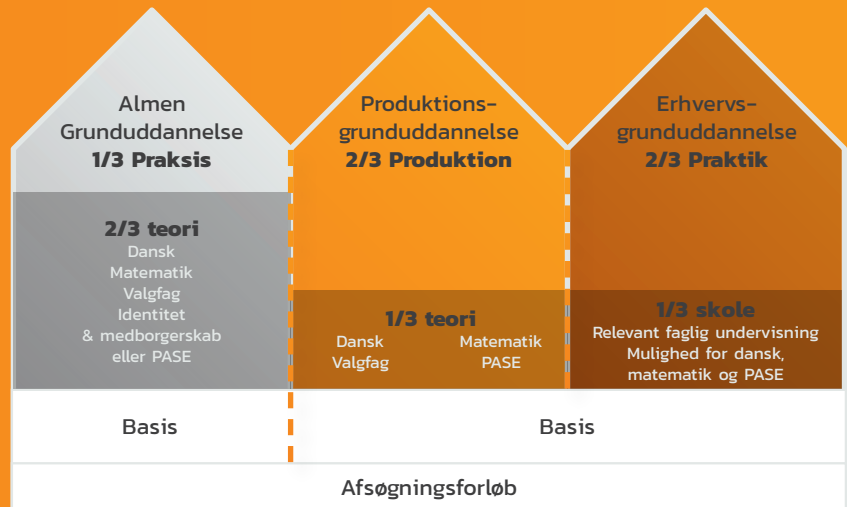

De tre linjer:

Almen grunduddannelse (AGU)

Er for dig, der godt kan lide at gå i skole og har brug for at lære noget mere for at komme videre i uddannelsessystemet.

Produktionsgrunduddannelse (PGU)

Er for dig, der lærer bedst, når du laver praktisk arbejde. Du arbejder på et værksted, og får kendskab til et fag. Samtidig får du undervisning i dansk og matematik, så du efterfølgende kan starte på ungdomsuddannelse.

Erhvervsgrunduddannelse (EGU)

Er for dig, der helst vil arbejde. Uddannelsen er bygget op omkring lønnede praktikker på arbejds-

pladser afbrudt af kortere skoleophold, hvor du lærer noget udvalgt fagligt, som du skal bruge på arbejdspladsen.